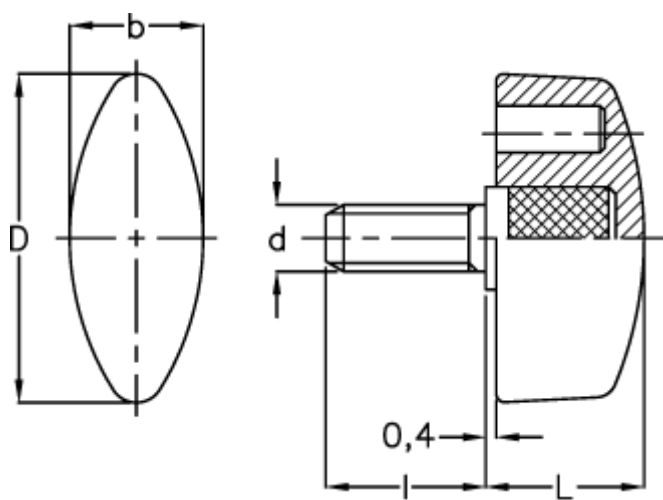

Varenummer: 2302108367
Beskrivelse: E+G Vingeskrue
CT.476/30 S-p-M6x30-INOX

Mål

| | | |
|------|---|----|
| b | = | 13 |
| d | = | 32 |
| d 6g | = | M6 |
| l | = | 30 |
| L | = | 15 |